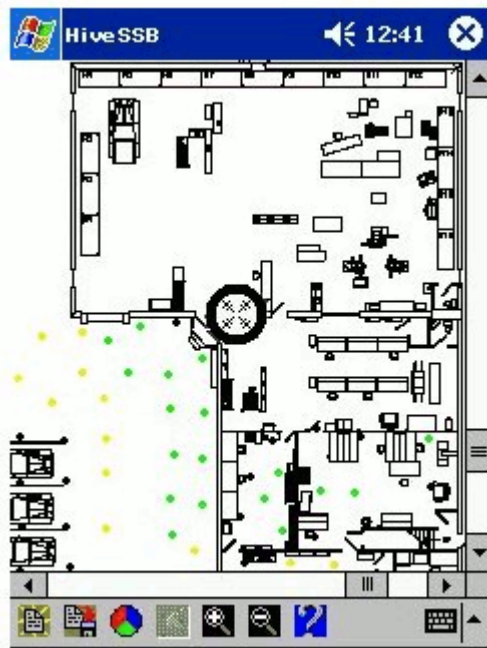

Программное обеспечение

Hive - планировка на iPAQ и сканирование AP на iPAQ

Hive (планировка на ПК)

Нive (Покрытие AP на ПК)

Нive (наложение AP на ПК)

Нive (траектория пути на ПК)

Ниве (траектория пути на ПК)

Ниве (траектория пути на ПК)

Исследователь объекта – это приложение, которое поддерживается ПК или ноутбуком. При совместном использовании с Yellowjacket и Yellowjacket PLUS отображает настраиваемые

параметры по любой обнаруженной W-LANi и вычерчивает зону покрытия посредством регулируемых пользователей фильтров.