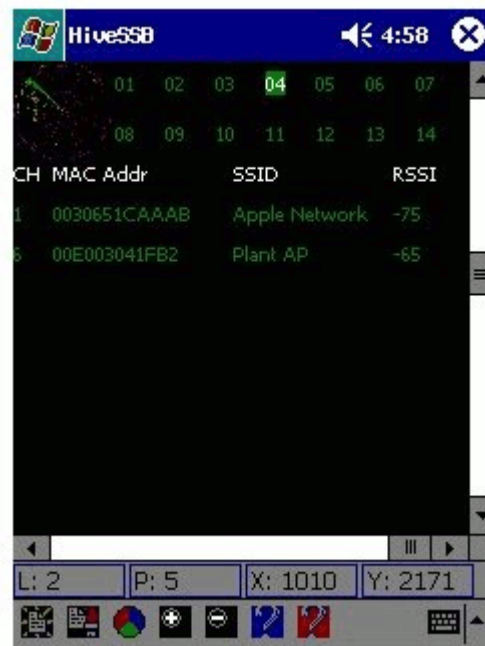

Программное обеспечение

Hive - планировка на iPAQ и сканирование AP на iPAQ

Hive (планировка на ПК)

Нive (Покрытие AP на ПК)

Нive (наложение AP на ПК)

Нive (траектория пути на ПК)

Ниве (траектория пути на ПК)

Ниве (траектория пути на ПК)

Исследователь объекта – это приложение, которое поддерживается ПК или ноутбуком. При совместном использовании с Yellowjacket и Yellowjacket PLUS отображает настраиваемые

параметры по любой обнаруженной W-LANi и вычерчивает зону покрытия посредством регулируемых пользователей фильтров.