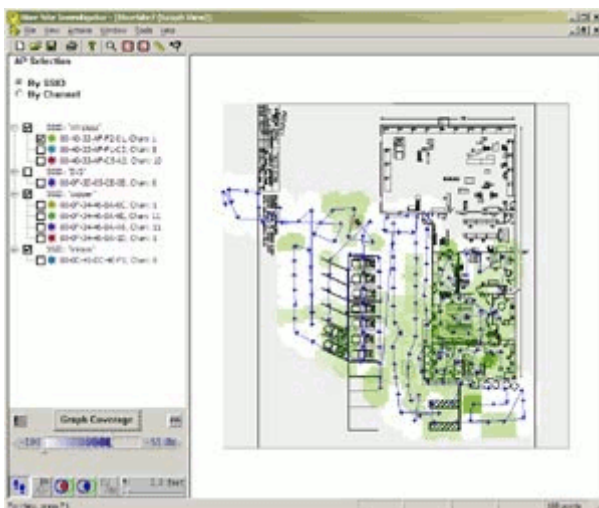

Программное обеспечение

Hive - планировка на iPAQ и сканирование AP на iPAQ

Hive (планировка на ПК)

Нive (Покрытие AP на ПК)

Нive (наложение AP на ПК)

Нive (траектория пути на ПК)

Ниве (траектория пути на ПК)

Ниве (траектория пути на ПК)

Исследователь объекта – это приложение, которое поддерживается ПК или ноутбуком. При совместном использовании с Yellowjacket и Yellowjacket PLUS отображает настраиваемые

параметры по любой обнаруженной W-LANi и вычерчивает зону покрытия посредством регулируемых пользователей фильтров.