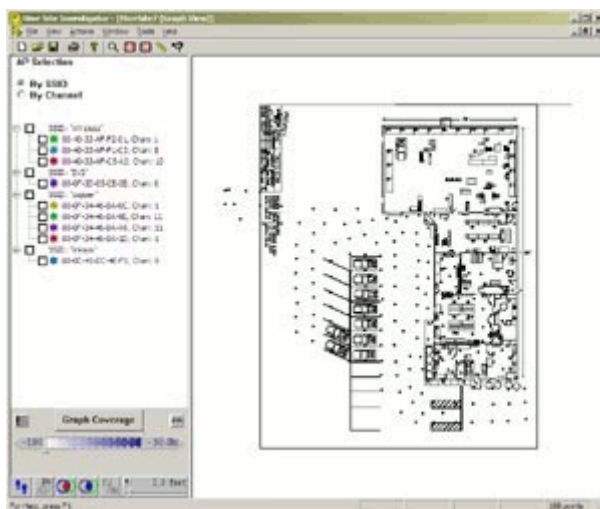

Программное обеспечение

Hive - планировка на iPAQ и сканирование AP на iPAQ

Hive (планировка на ПК)

Нive (Покрытие AP на ПК)

Нive (наложение AP на ПК)

Нive (траектория пути на ПК)

Ниве (траектория пути на ПК)

Ниве (траектория пути на ПК)

Исследователь объекта – это приложение, которое поддерживается ПК или ноутбуком. При совместном использовании с Yellowjacket и Yellowjacket PLUS отображает настраиваемые

параметры по любой обнаруженной W-LANi и вычерчивает зону покрытия посредством регулируемых пользователей фильтров.