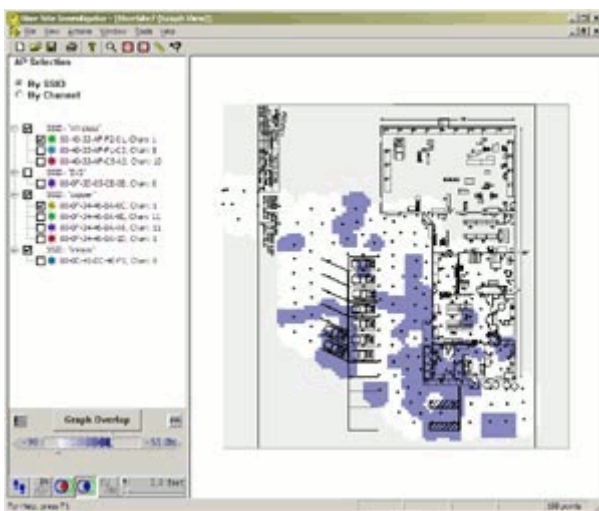

Программное обеспечение

Hive - планировка на iPAQ и сканирование AP на iPAQ

Hive (планировка на ПК)

Нive (Покрытие AP на ПК)

Нive (наложение AP на ПК)

Нive (траектория пути на ПК)

Ниве (траектория пути на ПК)

Ниве (траектория пути на ПК)

Исследователь объекта – это приложение, которое поддерживается ПК или ноутбуком. При совместном использовании с Yellowjacket и Yellowjacket PLUS отображает настраиваемые

параметры по любой обнаруженной W-LANi и вычерчивает зону покрытия посредством регулируемых пользователей фильтров.