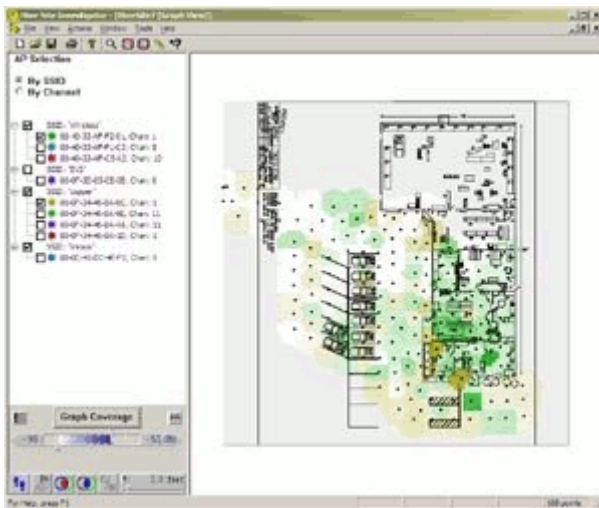

Программное обеспечение

Hive - планировка на iPAQ и сканирование AP на iPAQ

Hive (планировка на ПК)

Нive (Покрытие AP на ПК)

Нive (наложение AP на ПК)

Нive (траектория пути на ПК)

Ниве (траектория пути на ПК)

Ниве (траектория пути на ПК)

Исследователь объекта – это приложение, которое поддерживается ПК или ноутбуком. При совместном использовании с Yellowjacket и Yellowjacket PLUS отображает настраиваемые

параметры по любой обнаруженной W-LANi и вычерчивает зону покрытия посредством регулируемых пользователей фильтров.