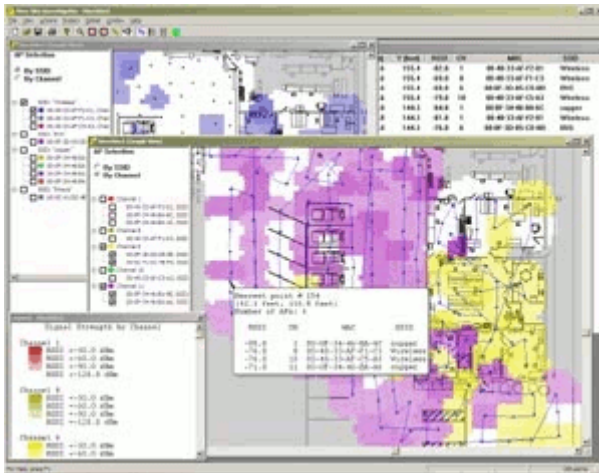

Программное обеспечение

Hive - планировка на iPAQ и сканирование AP на iPAQ

Hive (планировка на ПК)

Нive (Покрытие AP на ПК)

Нive (наложение AP на ПК)

Нive (траектория пути на ПК)

Ниве (траектория пути на ПК)

Ниве (траектория пути на ПК)

Исследователь объекта – это приложение, которое поддерживается ПК или ноутбуком. При совместном использовании с Yellowjacket и Yellowjacket PLUS отображает настраиваемые

параметры по любой обнаруженной W-LANi и вычерчивает зону покрытия посредством регулируемых пользователей фильтров.