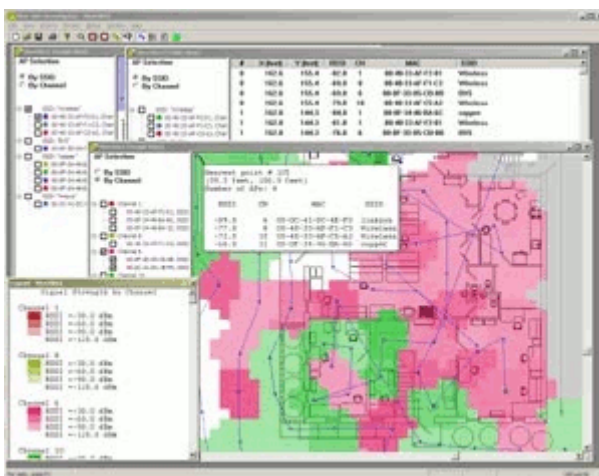

Программное обеспечение

Hive - планировка на iPAQ и сканирование AP на iPAQ

Hive (планировка на ПК)

Нive (Покрытие AP на ПК)

Нive (наложение AP на ПК)

Нive (траектория пути на ПК)

Ниве (траектория пути на ПК)

Ниве (траектория пути на ПК)

Исследователь объекта – это приложение, которое поддерживается ПК или ноутбуком. При совместном использовании с Yellowjacket и Yellowjacket PLUS отображает настраиваемые

параметры по любой обнаруженной W-LANi и вычерчивает зону покрытия посредством регулируемых пользователей фильтров.