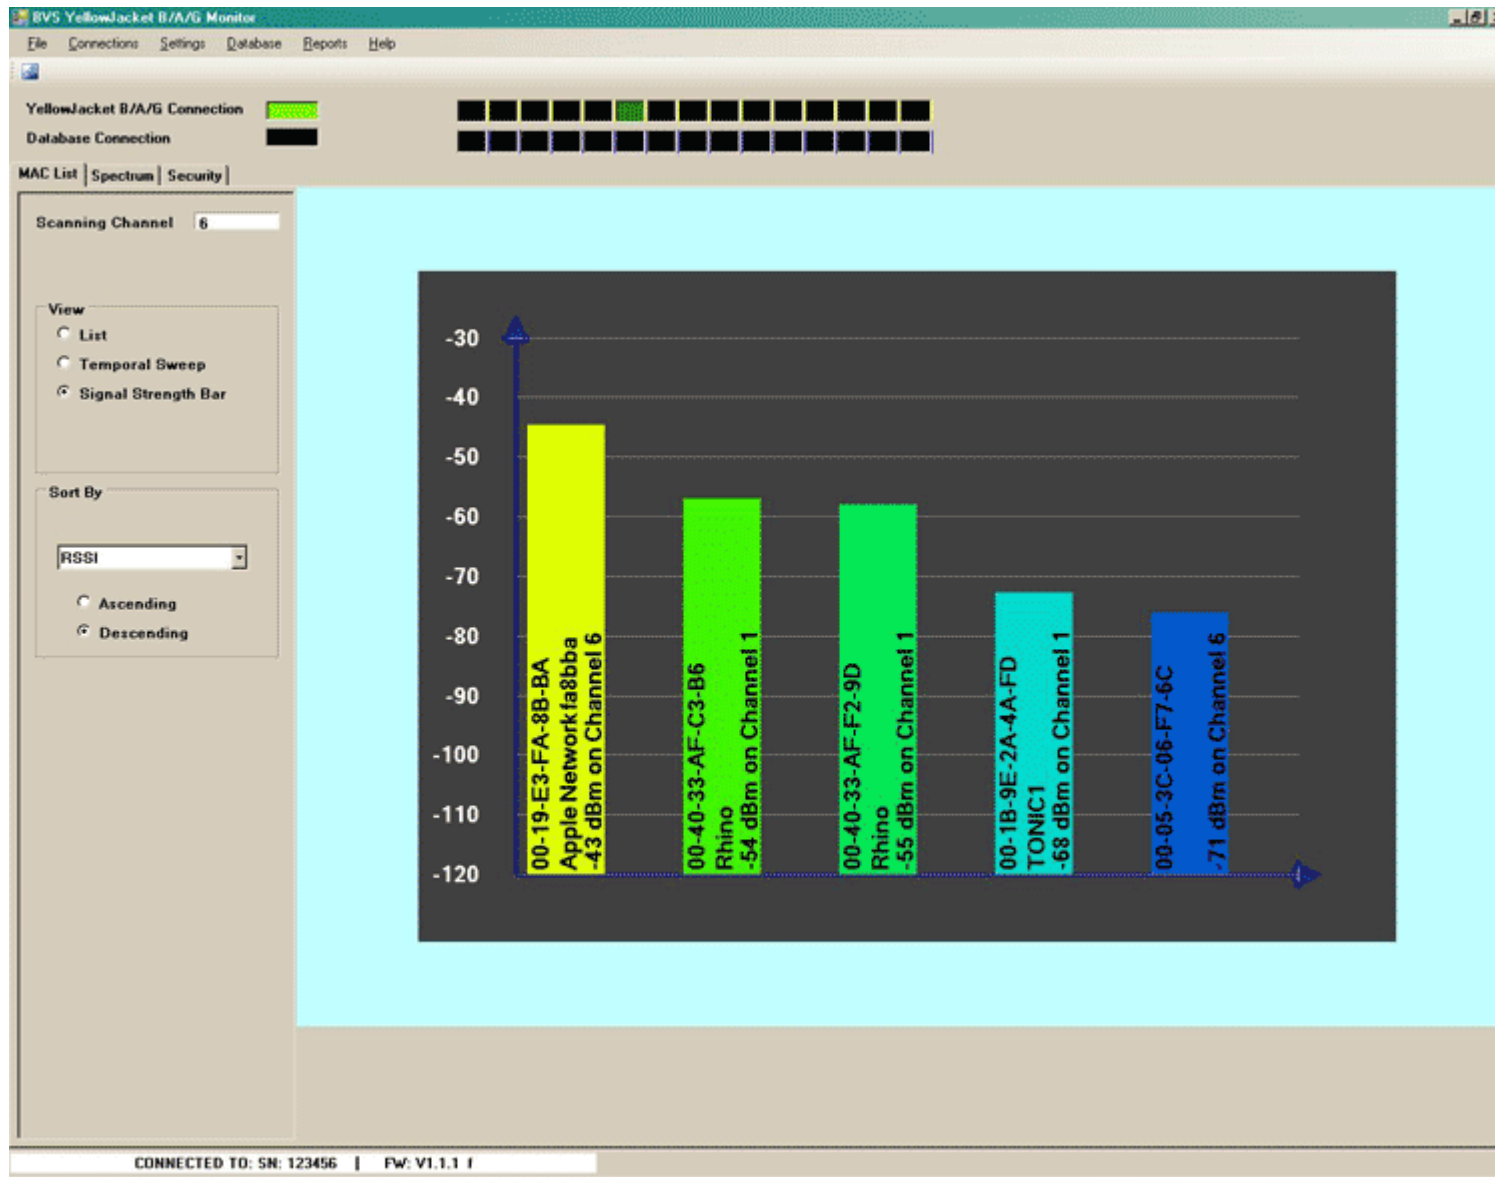

Программное обеспечение

Пример экрана временного обзора программного обеспечения Remote Manager

Пример экрана обзора спектра программного обеспечения Remote Manager

Пример экрана мониторинга MAC программного обеспечение Remote Manager

BVS YellowJacket B/A/G/N Remote Manager

File Connections Settings Database Reports Help

YellowJacket B/A/G Connection

Database Connection

MAC List Spectrum

Scanning Channel 64

View

- List
- Temporal Sweep
- Signal Strength Bar