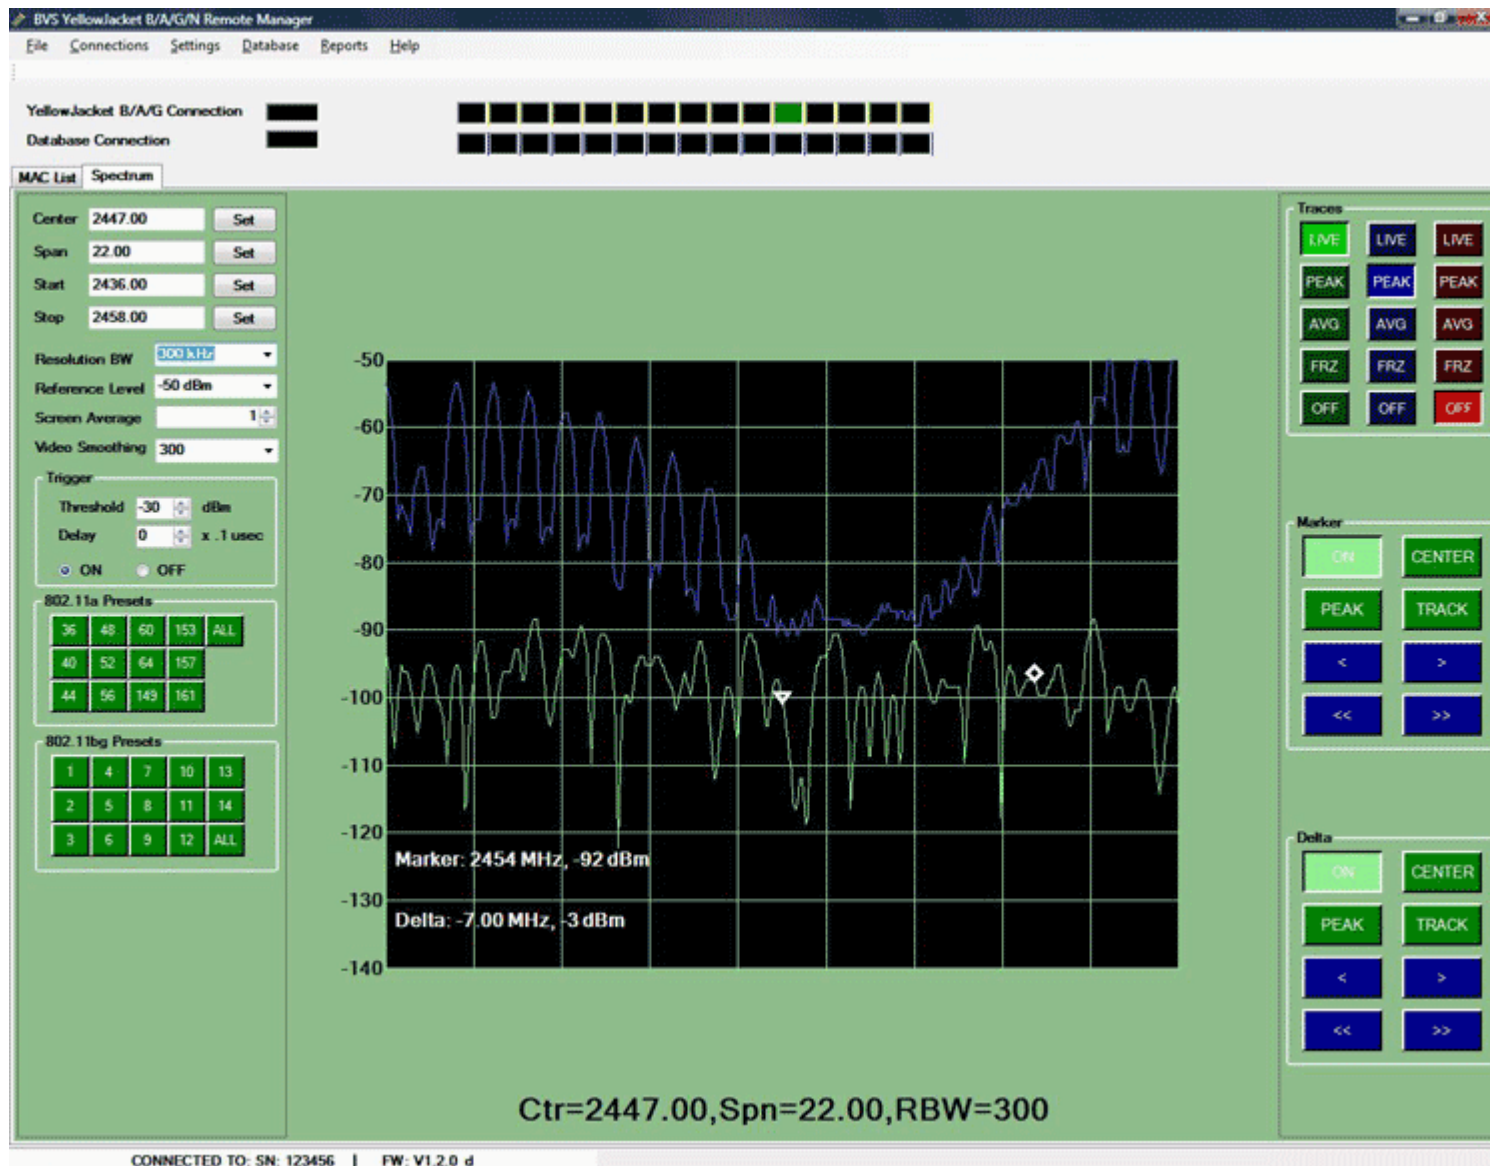

Программное обеспечение

Пример экрана временного обзора программного обеспечения Remote Manager

Пример экрана обзора спектра программного обеспечения Remote Manager

Пример экрана мониторинга MAC программного обеспечение Remote Manager

BVS YellowJacket B/A/G/N Remote Manager

File Connections Settings Database Reports Help

YellowJacket B/A/G Connection

Database Connection

MAC List Spectrum

Scanning Channel 64

View

- List
- Temporal Sweep
- Signal Strength Bar